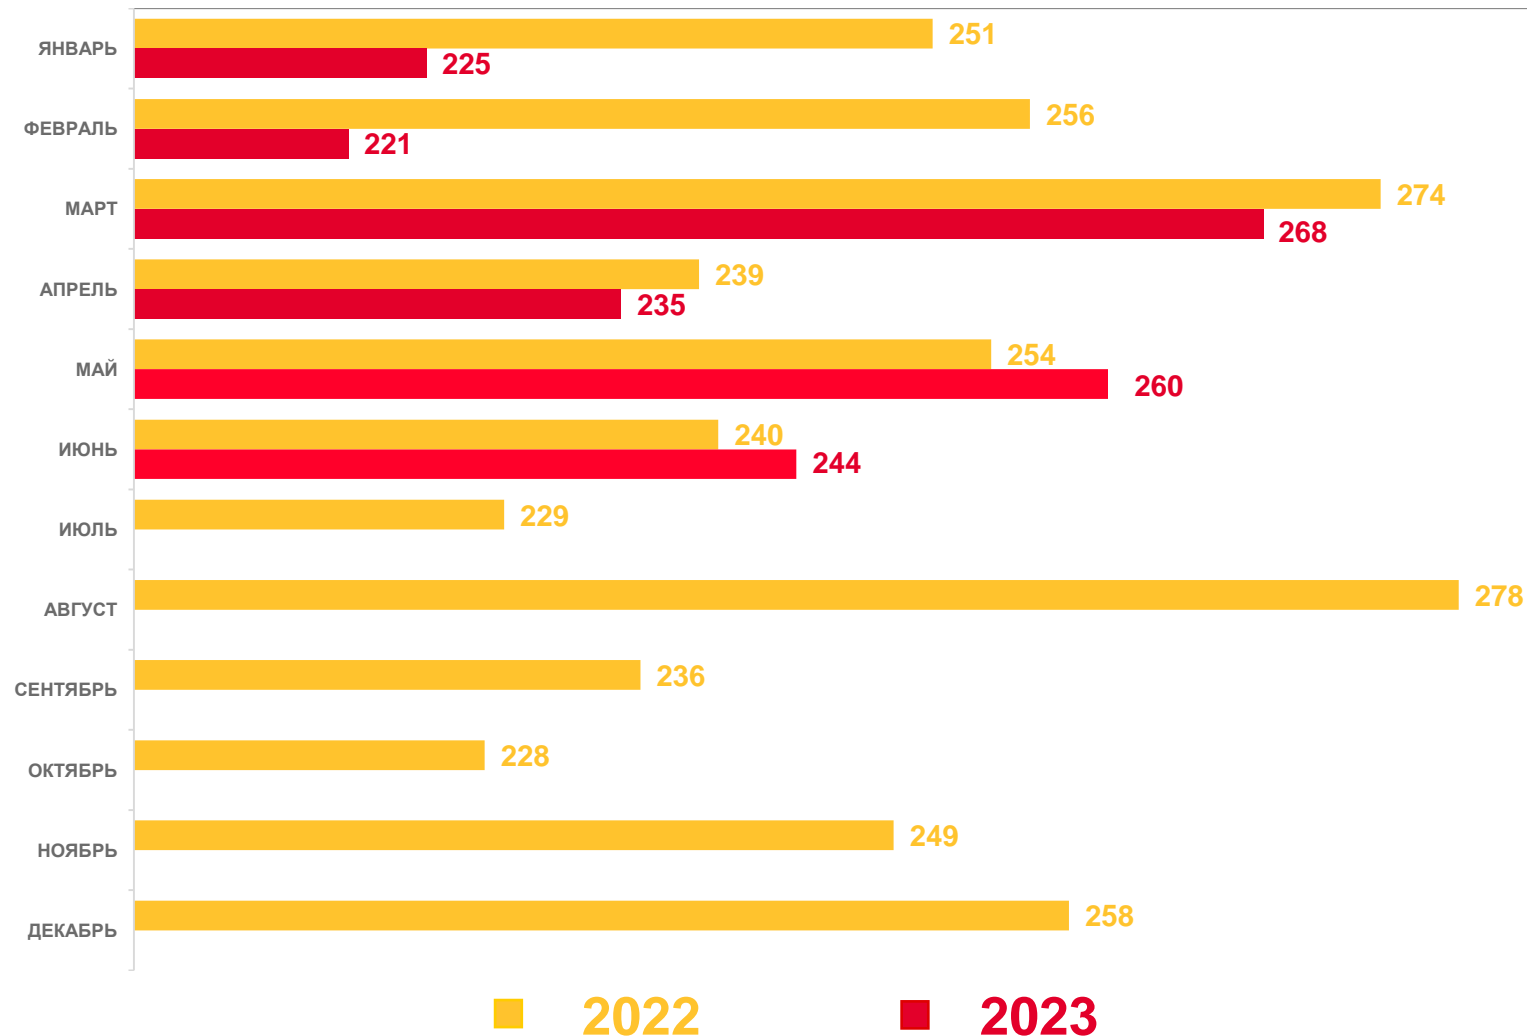

## ЧЕЛОВЕК

### Рождаемость

за январь-июнь 2023 года

**1 453** человека

Число зарегистрированных родившихся

**10,2‰** в расчёте на 1000 человек населения

Коэффициент рождаемости

**-4,0%**

Изменение к январю-июню 2022 года