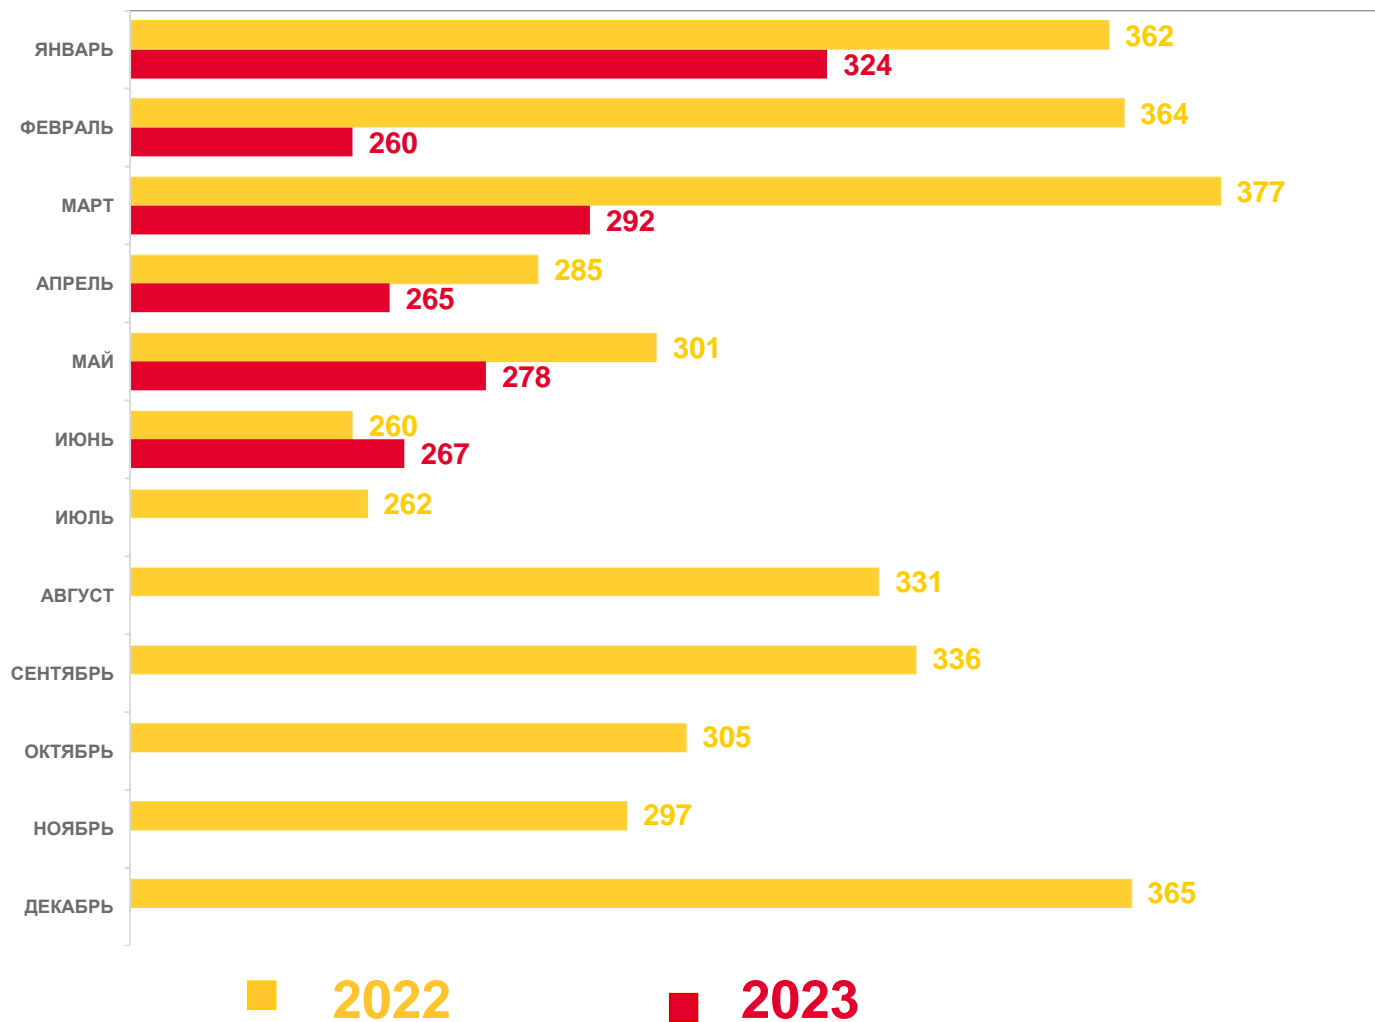

# ЧИСЛО ЗАРЕГИСТРИРОВАННЫХ УМЕРШИХ

ЧЕЛОВЕК

## Смертность

за январь-июнь 2023 года

**1 686** человек

Число зарегистрированных умерших

**11,8‰** в расчете на 1000 человек населения

Коэффициент смертности

**-13,5%**

Изменение к январю-июню 2022 года

# ЧИСЛО ЗАРЕГИСТРИРОВАННЫХ БРАКОВ