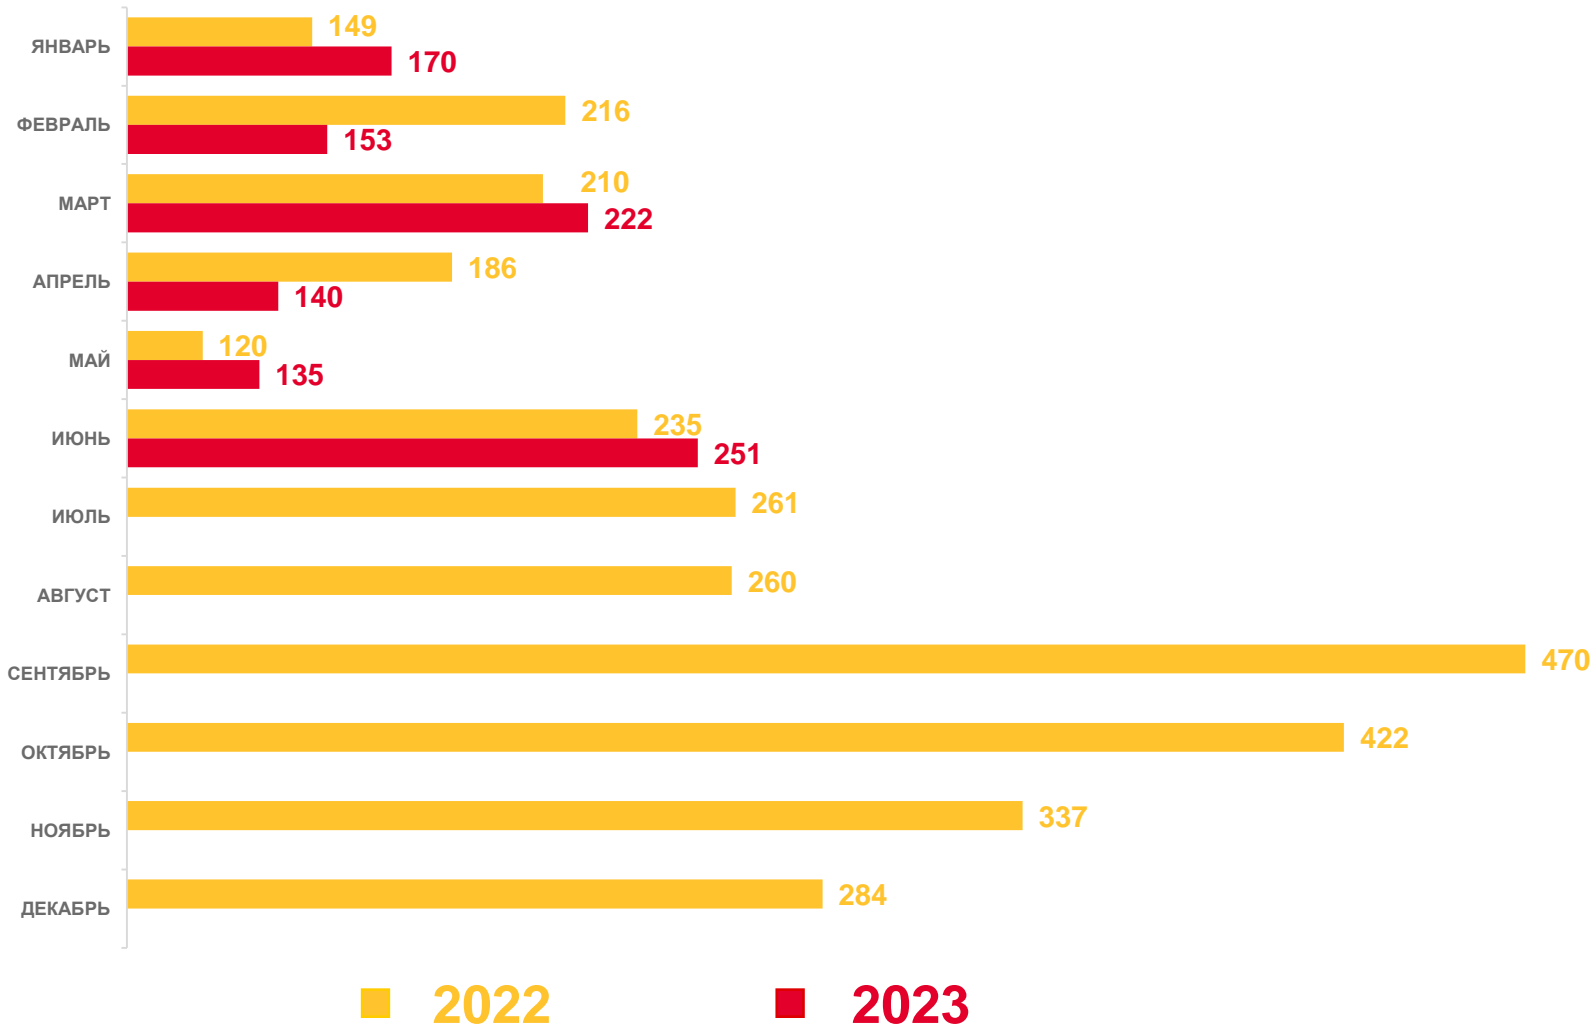

### Брачность

за январь-июнь 2023 года

Число зарегистрированных браков

**1 071** брак

**7,5‰** в расчете на 1000 человек населения

Коэффициент брачности

**-4,0%**

Изменение к январю-июню 2022 года