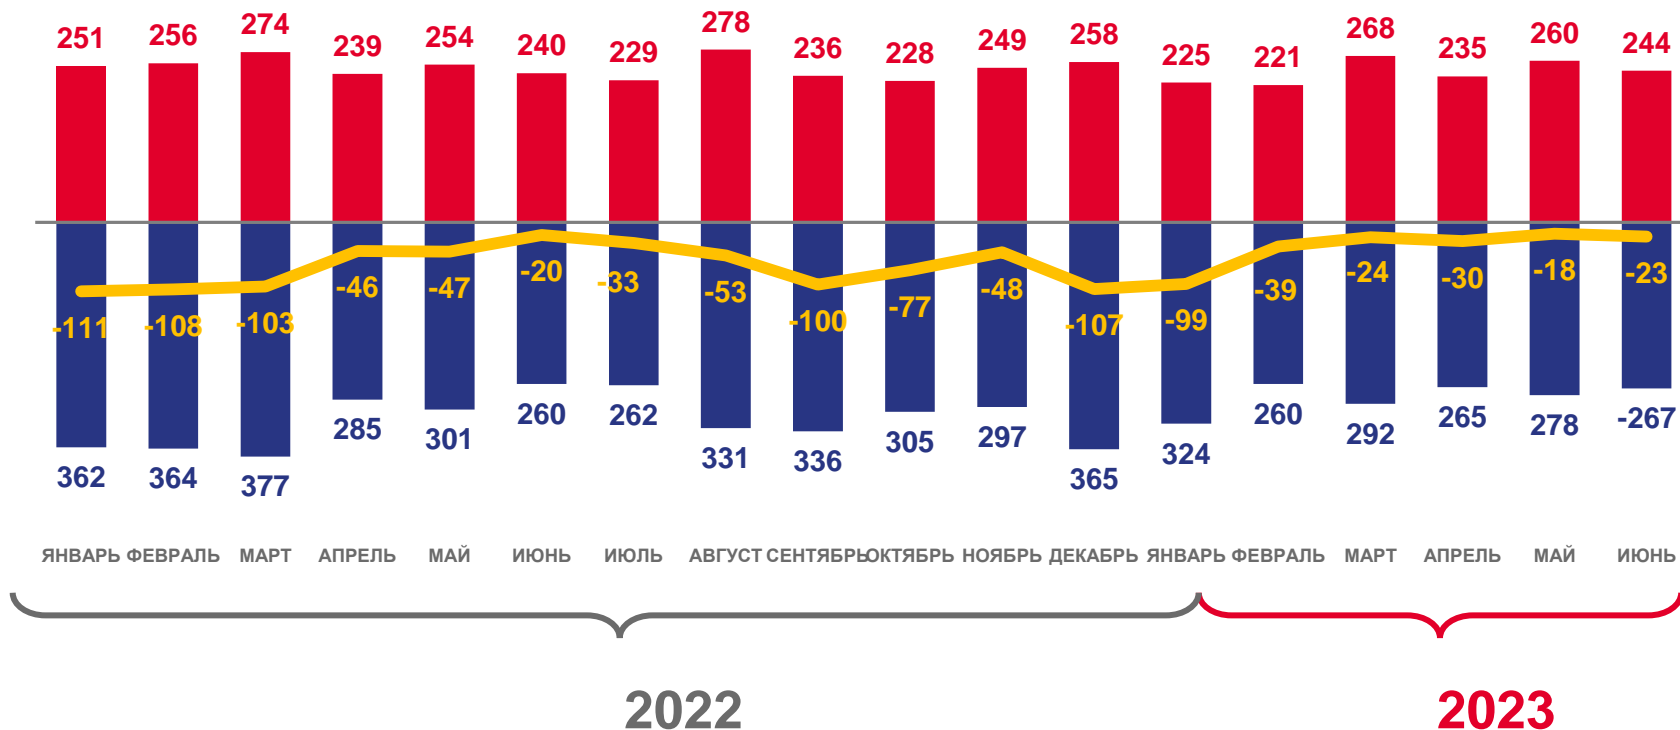

# ЕСТЕСТВЕННОЕ ДВИЖЕНИЕ НАСЕЛЕНИЯ

ЧЕЛОВЕК

## Показатели естественного движения населения

за январь-июнь 2023 года

**-233** человек

Естественная убыль населения

**-1,6‰** в расчёте на 1000 человек населения

Коэффициент естественной убыли

■ Число родившихся

■ Число умерших

~ Естественный прирост (+), убыль (-)