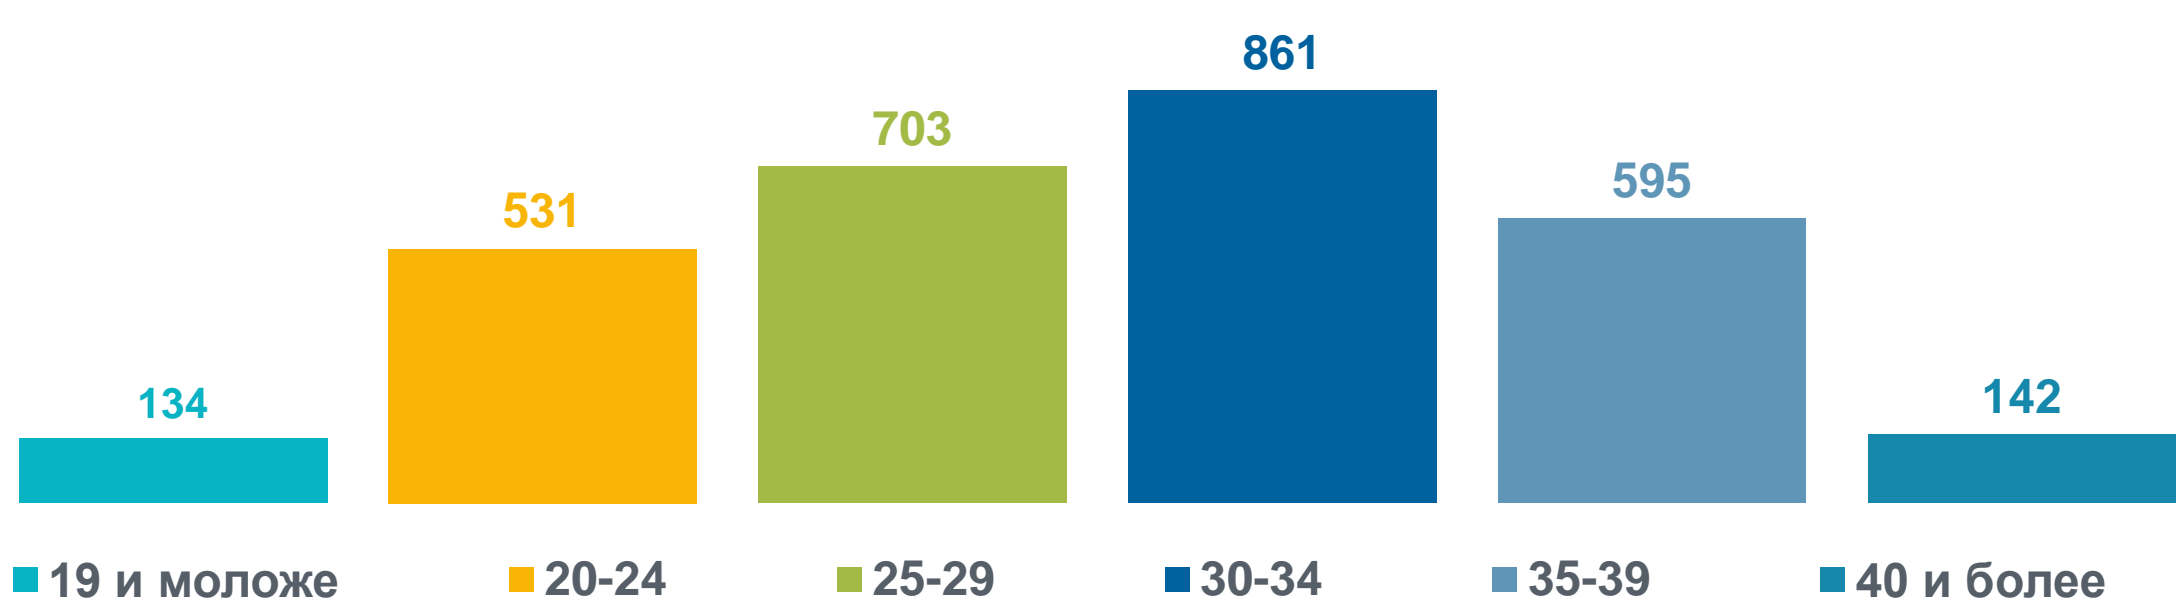

26 НОЯБРЯ - ДЕНЬ МАТЕРИ

Женщины Камчатского края на 1 января 2023 года,
тыс. человек

29 лет

Средний возраст матери
при рождении ребенка

Распределение родившихся детей по очередности рождения в 2022 году,
в процентах от общего количества родившихся

Распределение родившихся детей по возрасту матери в 2022 году,
человек

Распределение родившихся детей по брачному состоянию матери
в 2022 году,
в процентах от общего количества родившихся