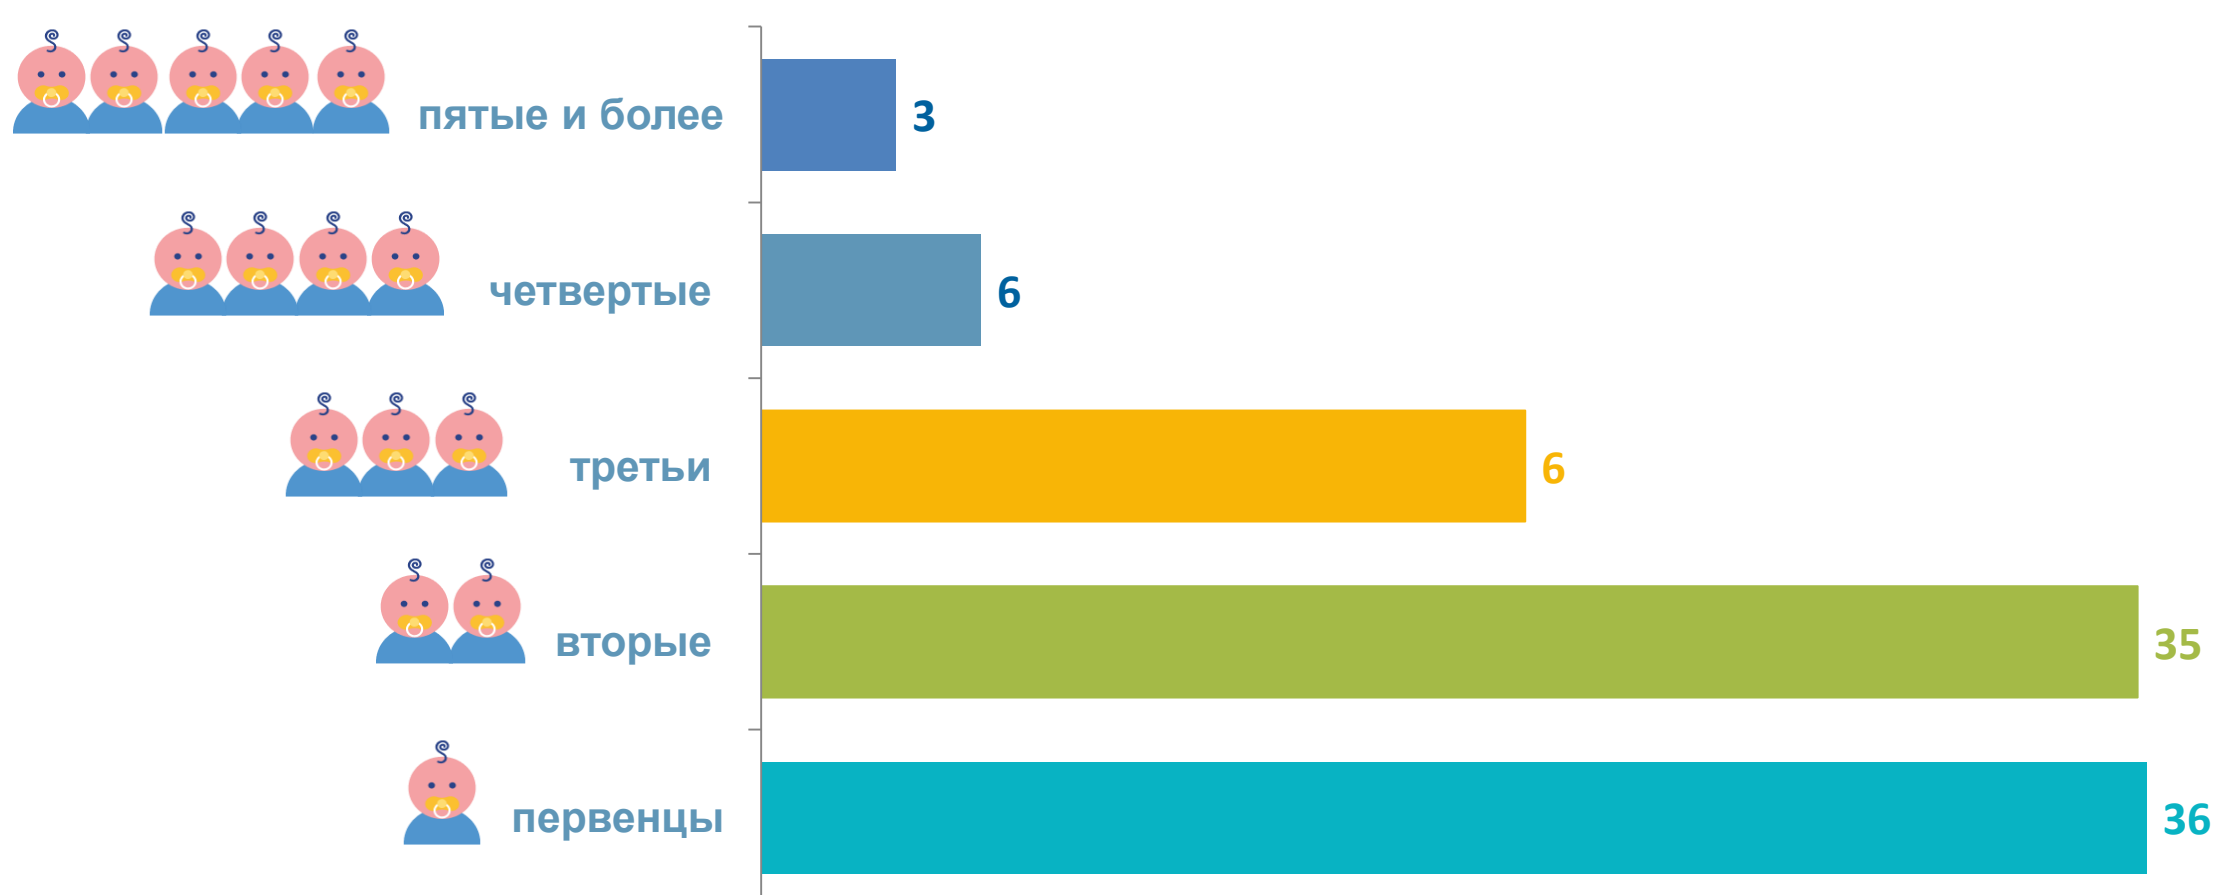

26 НОЯБРЯ - ДЕНЬ МАТЕРИ

Женщины Камчатского края на 1 января 2023 года,
тыс. человек

29 лет

Средний возраст матери
при рождении ребенка

Распределение родившихся детей по очередности рождения в 2022 году,
в процентах от общего количества родившихся

Распределение родившихся детей по возрасту матери в 2022 году,
человек

Распределение родившихся детей по брачному состоянию матери
в 2022 году,
в процентах от общего количества родившихся