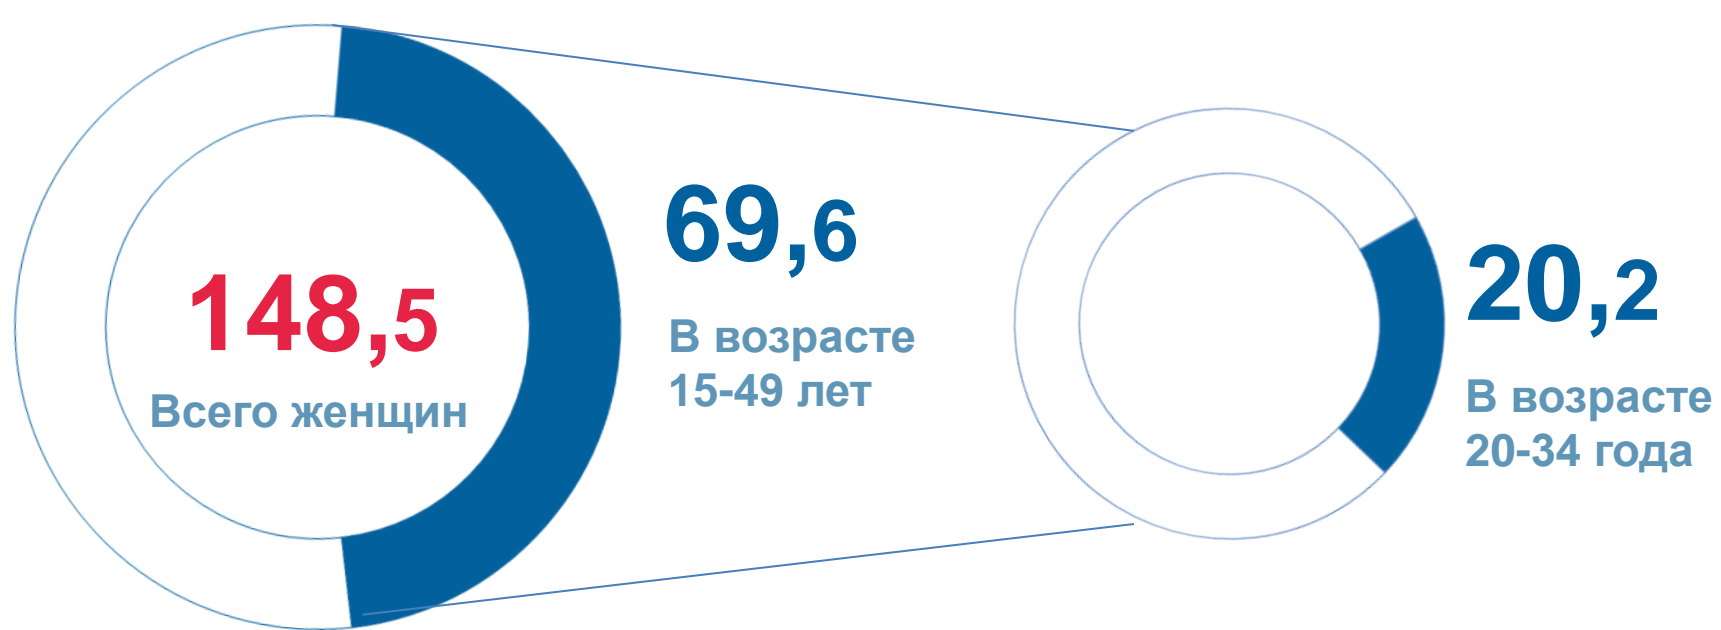

26 НОЯБРЯ - ДЕНЬ МАТЕРИ

Женщины Камчатского края на 1 января 2023 года,
тыс. человек

29 лет

Средний возраст матери
при рождении ребенка

Распределение родившихся детей по очередности рождения в 2022 году,
в процентах от общего количества родившихся

Распределение родившихся детей по возрасту матери в 2022 году,
человек

Распределение родившихся детей по брачному состоянию матери
в 2022 году,
в процентах от общего количества родившихся